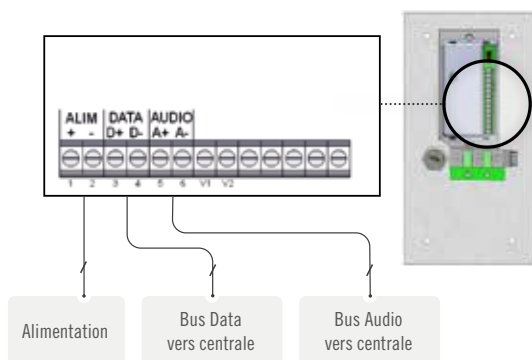

AUDIO

ANTI  
VANDALE

4G-IP

GESTION À DISTANCE  
SUR INTERNET

[www.intratone.info](http://www.intratone.info)  
ou [organigramme.info](http://organigramme.info)

## SCHÉMA SIMPLIFIÉ

<b>NOMBRE MAX DE LOGEMENTS GÉRÉS</b>	3
<b>SYSTÈME</b>	
Audio	•
<b>RACCORDEMENT</b>	
Module 4G-IP	•
Connexion à une caméra déportée	•
<b>ÉQUIPEMENT CONTRÔLE D'ACCÈS</b>	
Lecteur de proximité	En option
<b>POSE</b>	
Pose en encastrement	•
<b>FINITIONS</b>	
Inox	•

Synthèse vocale  
Messages fonctionnels (appel en cours...)  
Réglage niveau sonore : depuis la centrale de gestion (03-0102-FR)  
Transfert d'appels  
Programmation plages horaires : jusqu'à 7 par jour et par bouton